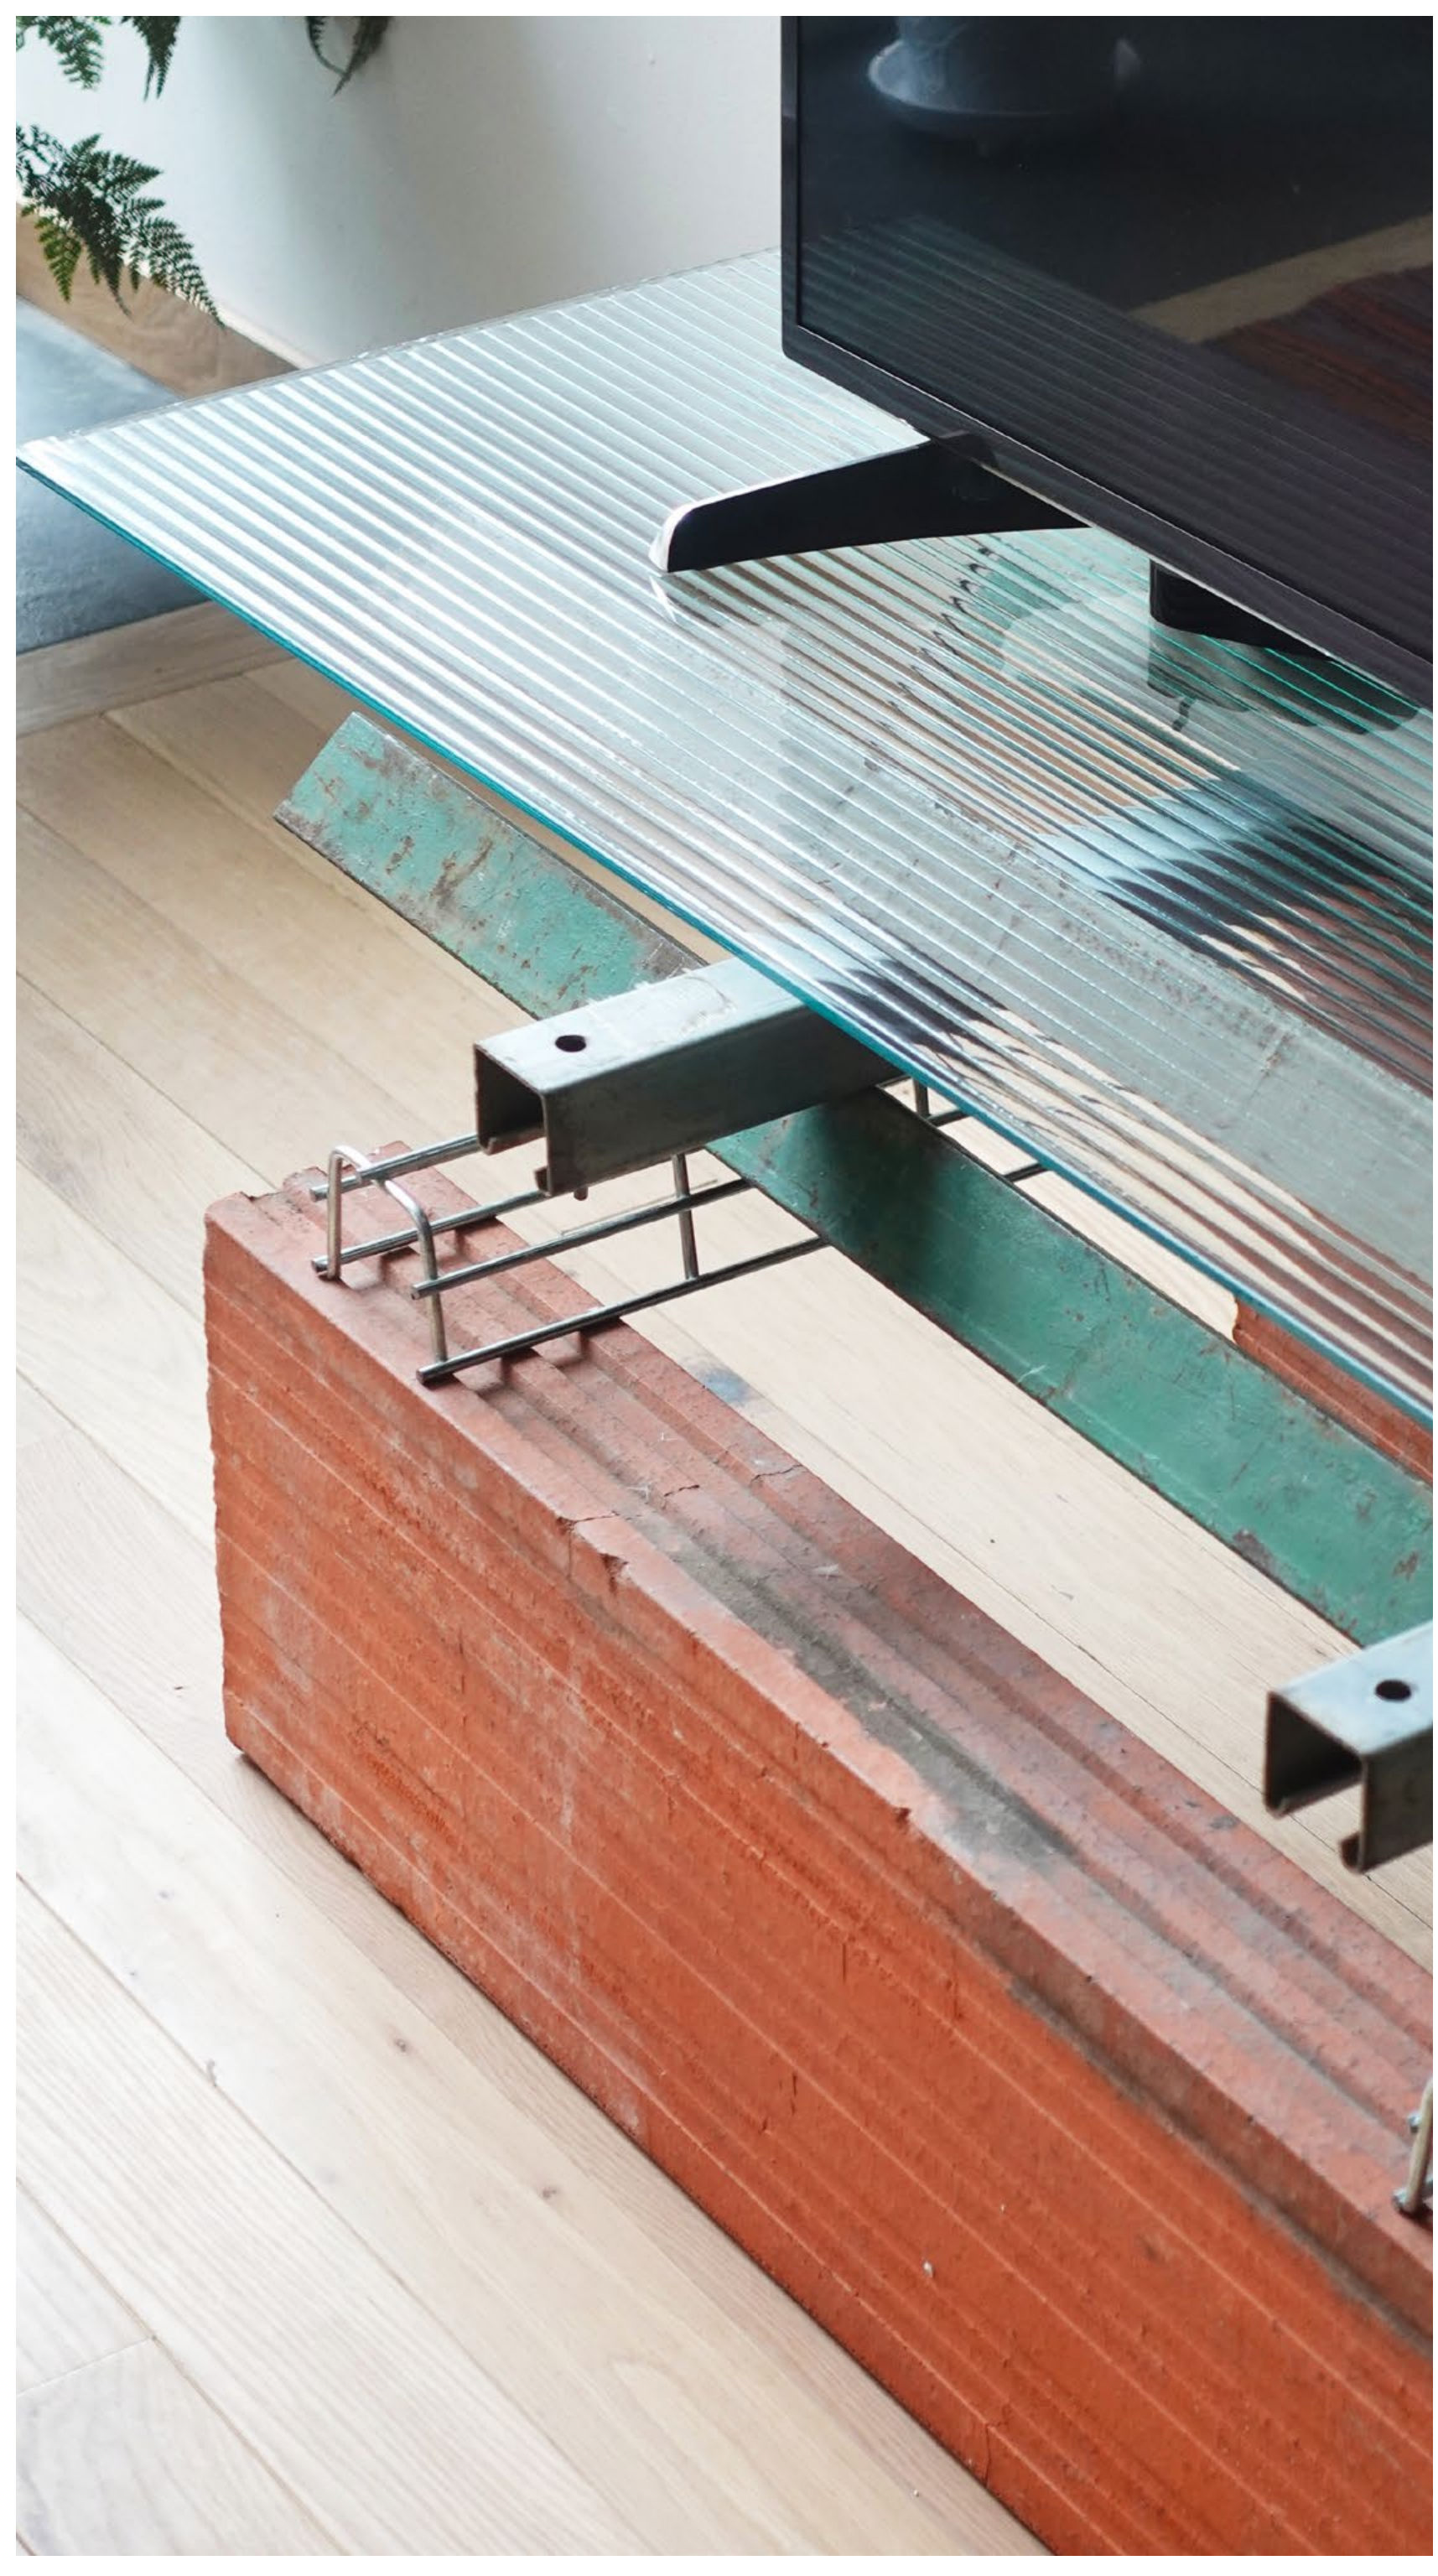

Disponible

Tabique tipo bovedilla
Canaletas para instalaciones eléctricas
Perfiles de hierro viejo
Vidrio rallado

Mesita de TV

Medidas
85cm x 55cm x h50cm

\$7,500 mxn

Ésta pieza no tiene derechos de autor, ninguna ley la protege. Al comprarla estás apoyando a que ex_soup continúe siendo un proyecto de investigación abierto y libre. Si no te es posible comprarla, te invito a copiarla y compartirla con otros, sin fines de lucro y sin publicidad.

Disponible

Tabique tipo bovedilla
Reja metálica
Madera de encino
Fierro viejo
Vidrio

Mesita de centro

Medidas
85cm x 40cm x h20cm

\$4,500 mxn

Ésta pieza no tiene derechos de autor, ninguna ley la protege. Al comprarla estás apoyando a que ex_soup continúe siendo un proyecto de investigación abierto y libre. Si no te es posible comprarla, te invito a copiarla y compartirla con otros, sin fines de lucro y sin publicidad.