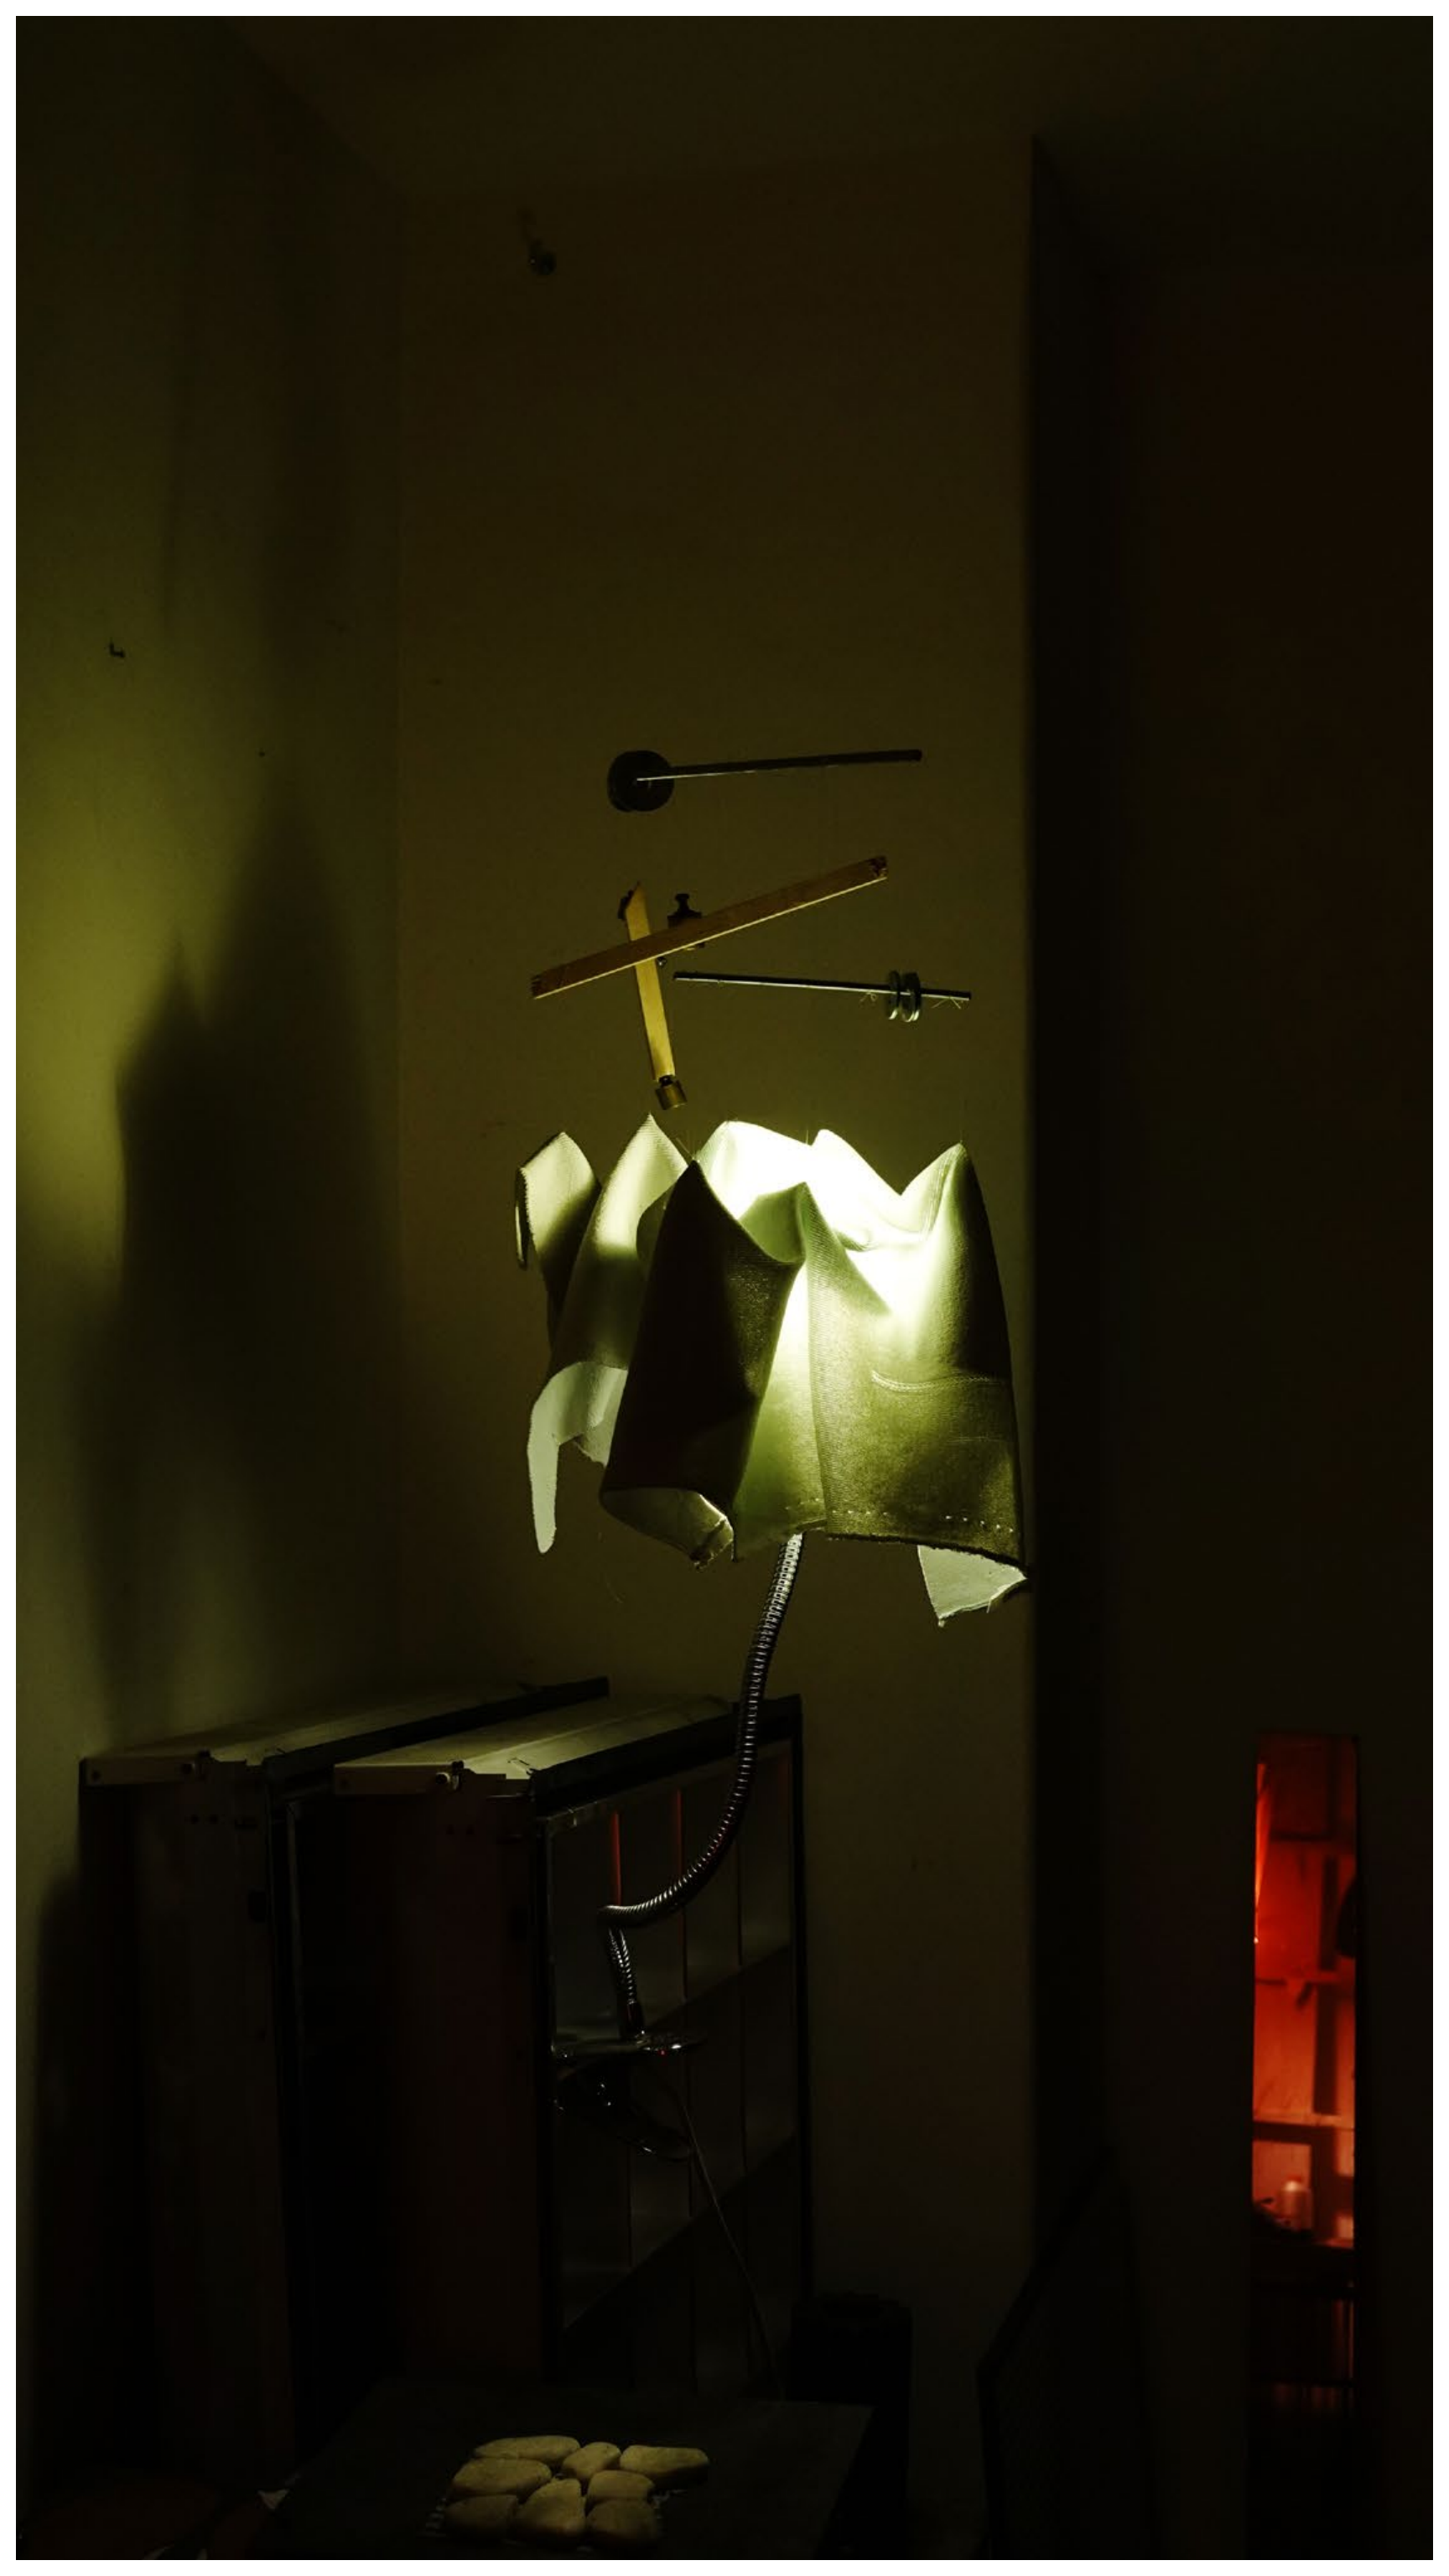

Disponible

Camisa de seda
Hilo de cañamo
Foco LED tipo cacahuete

Lámpara de seda

Medidas
h25cm x d12cm

\$3500 mxn

Ésta pieza no tiene derechos de autor; ninguna ley la protege. Al comprarla estás apoyando a que ex_soup continúe siendo un proyecto de investigación abierto y libre. Si no te es posible comprarla, te invito a copiarla y compartirla con otros, sin fines de lucro y sin publicidad.

Disponible

Lámpara fluorescente (x3)
Vidrio 9mm
Duela de Roble

Florero espiral

Medidas
h25cm x d12cm

\$6,500 mxn

Ésta pieza no tiene derechos de autor; ninguna ley la protege. Al comprarla estás apoyando a que ex_soup continúe siendo un proyecto de investigación abierto y libre. Si no te es posible comprarla, te invito a copiarla y compartirla con otros, sin fines de lucro y sin publicidad.