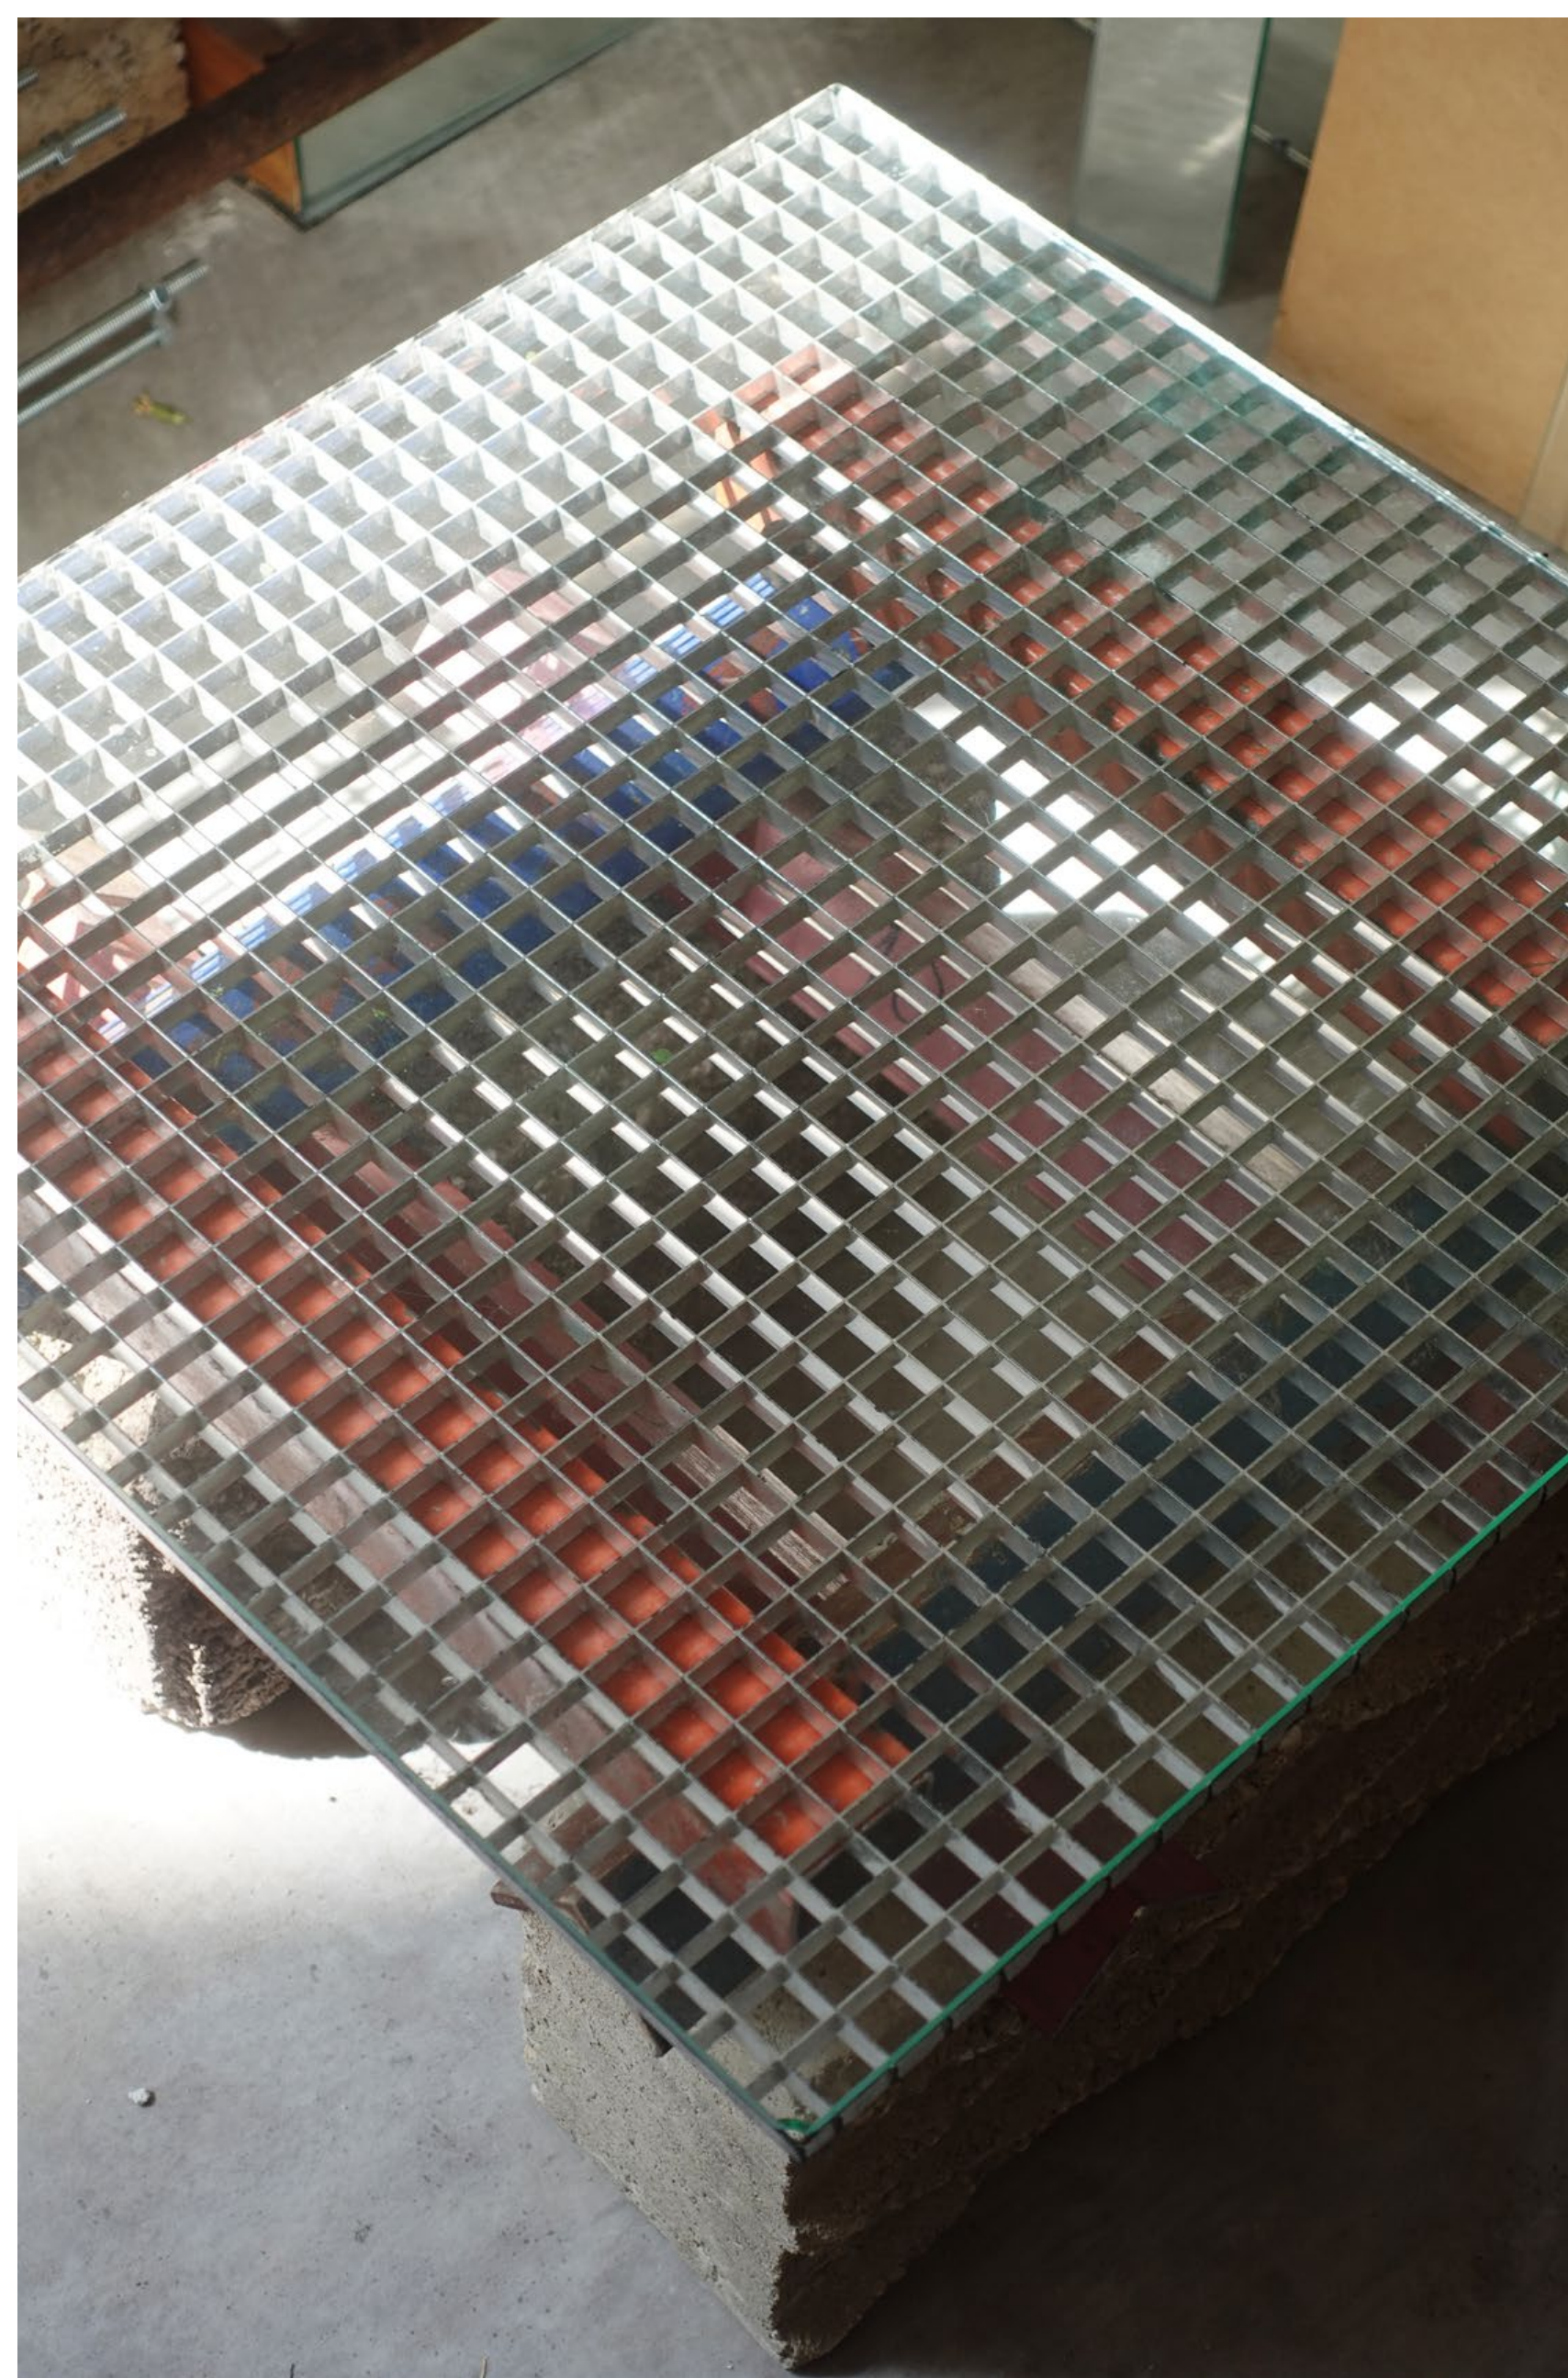

Fierro viejo
Block de jal texturizado (x2)
Vidrio de 6mm
Rejilla de aire acondicionado

Mesita fluorescente con filtro

Medidas
55cm x 55cm x h35cm

$6,500 mxn

Ésta pieza no tiene derechos de autor, ninguna ley la protege. Al comprarla estás apoyando a que ex_soup continúe siendo un proyecto de investigación abierto y libre. Si no te es posible comprarla, te invito a copiarla y compartirla con otros, sin fines de lucro y sin publicidad.

Disponible